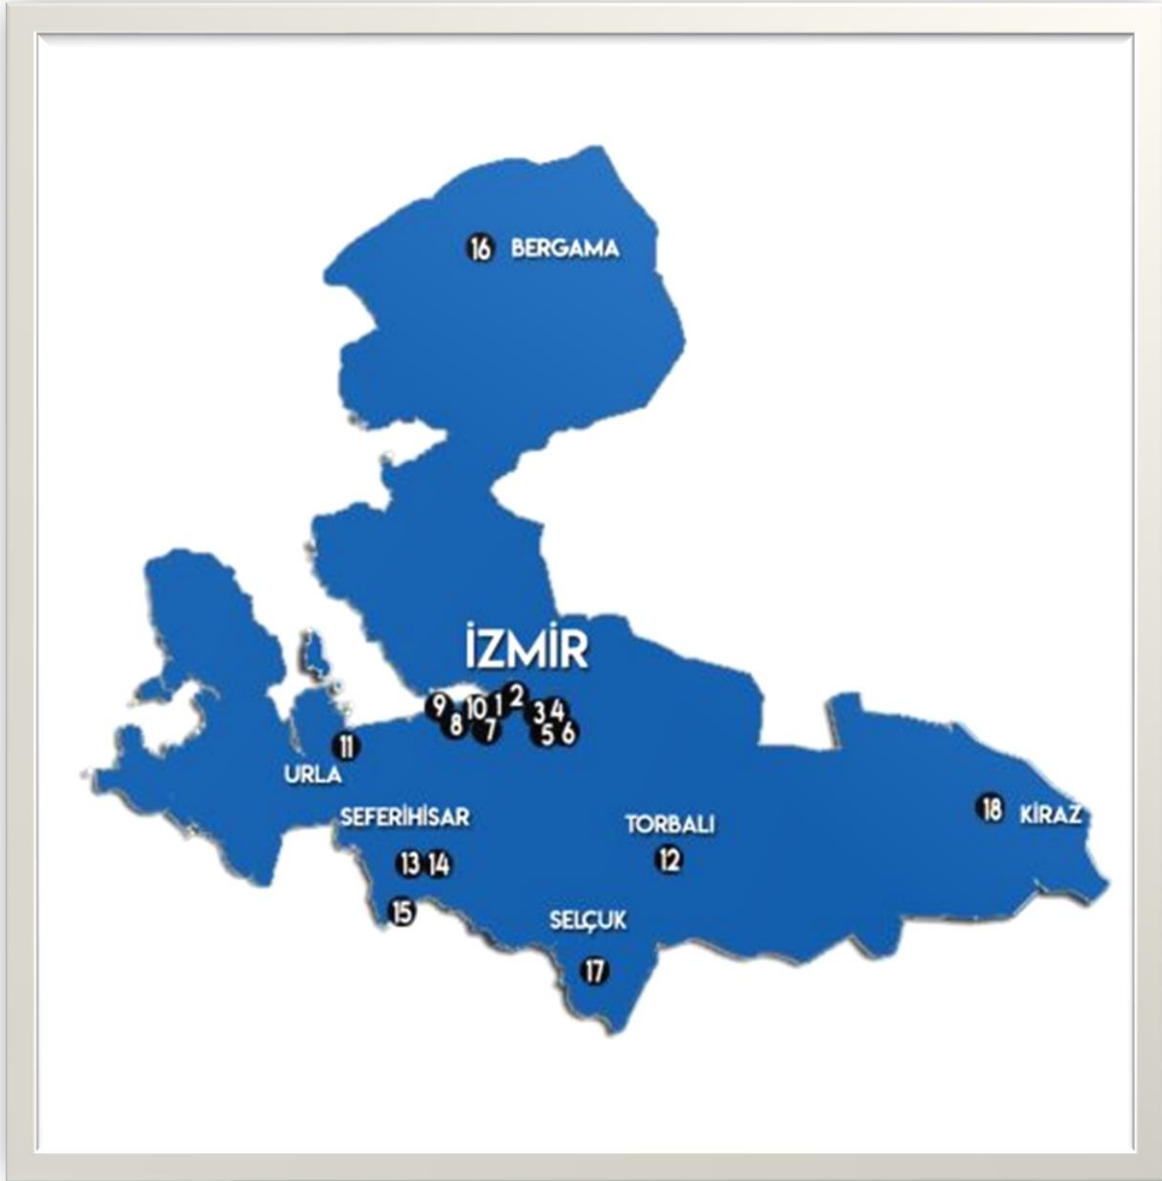

DOKUZ EYLÜL ÜNİVERSİTESİ

YERLEŞKE BİLGİLERİ

YERLEŐKELER HAKKINDA BİLGİLER

İÇİNDEKİLER

I. GENEL BİLGİLER.....	2
II. YERLEŐKELER.....	7
ALSANCAK YERLEŐKESİ.....	7
DOKUZ EYLÜL ÜNİVERSİTESİ MERKEZ YERLEŐKESİ.....	7
DOKUZ EYLÜL ÜNİVERSİTESİ 15 TEMMUZ SAĞLIK YERLEŐKESİ.....	12
BUCA EĞİTİM FAKÜLTESİ YERLEŐKESİ.....	13
DOKUZÇEŐMELER YERLEŐKESİ	14
İLAHİYAT YERLEŐKESİ	16
SEFERİHİSAR YERLEŐKESİ	16
KİRAZ YERLEŐKESİ.....	17
BERGAMA YERLEŐKESİ	17
SELÇUK YERLEŐKESİ	18
TORBALI YERLEŐKESİ	18

I. GENEL BİLGİLER

Üniversitemiz, 11 yerleşkede;

- **18 fakülte**
- **1 yüksekokul**
- **1 konservatuvar**
- **7 meslek yüksekokulu**
- **8 enstitü**

ile eğitim vermektedir.

DEÜ YERLEŐKELERİ VE YERLEŐİM NOKTALARI:

1) ALSANCAK

- Dokuz Eylöl Üniversitesi Rektörlüğü
- Dokuz Eylöl Üniversitesi Sürekli Eğitim Merkezi (DESEM)

3) BUCA EĞİTİM FAKÜLTESİ YERLEŐKESİ

- Buca Eğitim Faköltesi
- Buca Kız Öğrenci Yurdu
- Eğitim Bilimleri Enstitüsü
- İzmir Meslek Yüksekokulu